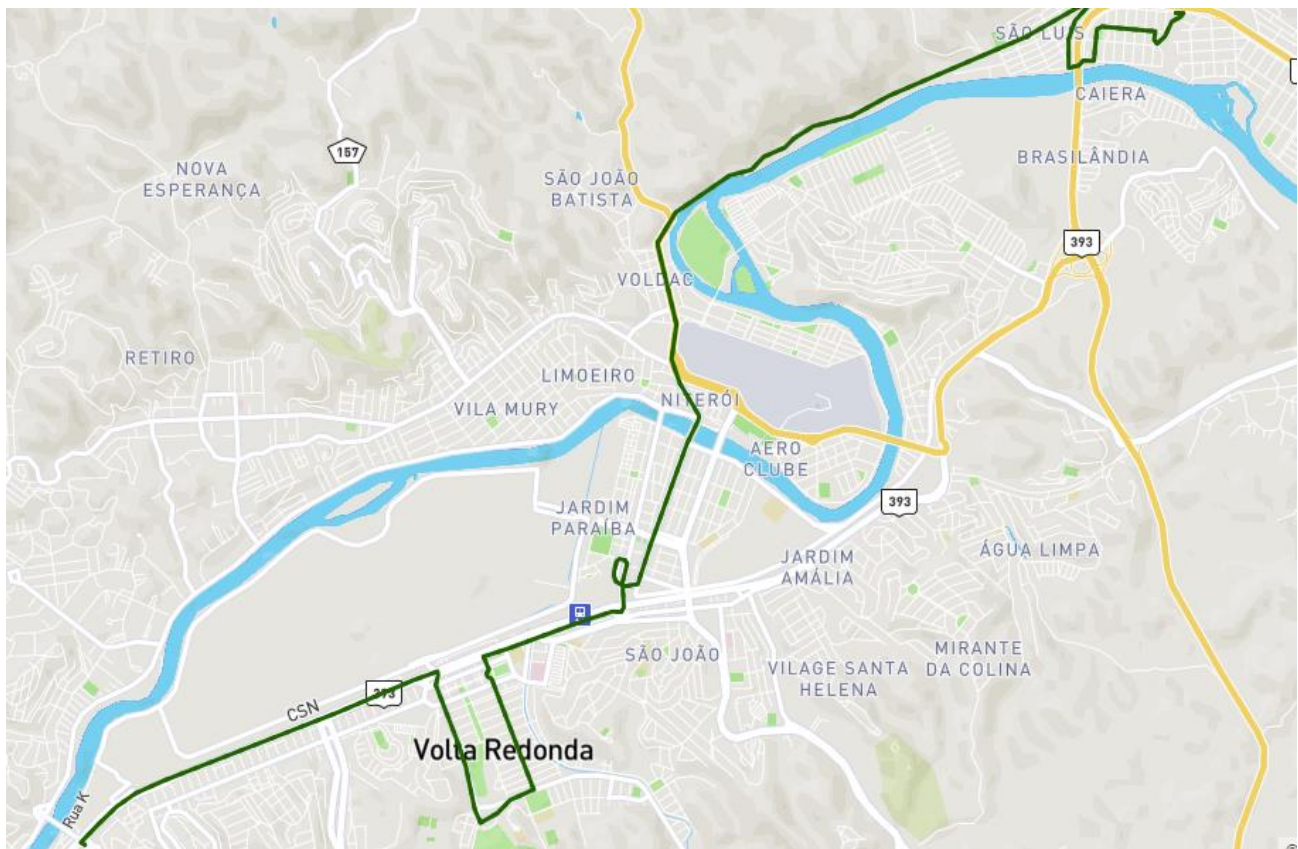

### ANEXO II - ITINERÁRIO

LINHA:	320	RÓTULO:	Dom Bosco x Conforto				
O. S. Nº:	120/2023	DATA ATUALIZAÇÃO:	24/11/2023	EM VIGOR A PARTIR:	24/11/2023		
ITINERÁRIO:	A	Km IDA:	15,5	Km VOLTA:	15,5	Km TOTAL:	31

Rua Presidente Costa e Silva, Rua Nereu Ramos, Rua Deodoro da Fonseca, Rua Carlos Luiz, Rua Washington Luiz, Rua Afonso Pena, Rua Presidente Costa e Silva, Avenida Paraíba, Rua Guimarães Rosa, Avenida Francisco Crisóstomos Torres, Avenida Nossa Senhora do Amparo, Ponte Pequitito Amorim, Avenida Paulo de Frontim, Rua Neme Felipe, Rua 537, Rua 552, Viaduto Nossa Senhora das Graças, Avenida dos Trabalhadores, Rua 33, Rua Sessenta, Rua Noventa e Três, Rua Noventa B, Rua Vinte e Um, Rua 21 – B, Rodovia Doutor Sérgio Braga, Elevado Presidente Castelo Branco.

### ANEXO II - ITINERÁRIO

LINHA:	320	RÓTULO:	Conforto x Dom Bosco				
O. S. Nº:	120/2023	DATA ATUALIZAÇÃO:	24/11/2023	EM VIGOR A PARTIR:	24/11/2023		
ITINERÁRIO:	B	Km VOLTA:	16,2	Km IDA:	15,7	Km TOTAL:	31,9

Sider Shopping, Avenida Doutor Nelson dos Santos Gonçalves, Viaduto Nossa Senhora das Graças, Avenida Lucas Evangelista Oliveira, Rua Luiz Alves Pereira, Avenida 7 de Setembro, Avenida Adeodato Pires, Avenida Nossa Senhora do Amparo, Avenida Francisco Crisóstomos Tôrres, Rua Guimarães Rosa, Avenida Paraíba, Rua Presidente Costa e Silva, Rua Campos Salles, Rua Washington Luiz, Rua Carlos Luiz, Rua Presidente Costa e Silva.