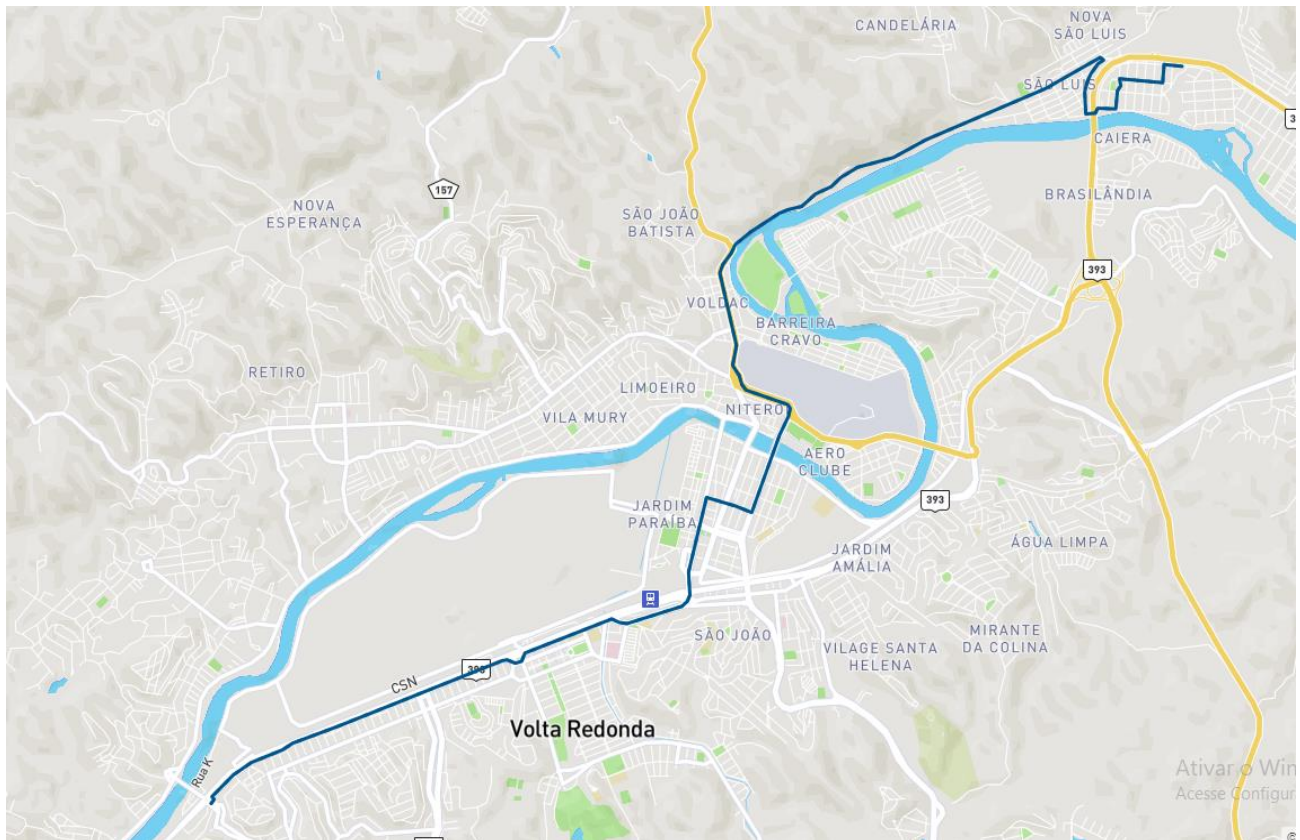

ANEXO II - ITINERÁRIO

LINHA:	320	RÓTULO:	Conforto x dom Bosco				
O. S. Nº:	120/2023	DATA ATUALIZAÇÃO:	24/11/2023	EM VIGOR A PARTIR:	24/11/2023		
ITINERÁRIO:	PADRÃO	Km VOLTA:	13,3	Km IDA:	13,3	Km TOTAL:	26,6

Elevado Castelo Branco, Via Sérgio Braga, Viaduto Álimo Antônio Francisco, Rodovia Lúcio Meira, Rua Doze, Rua Quatro A, Rua 21, Rua Doze, Rua 21-B, Avenida dos Trabalhadores, Avenida Doutor Nelson dos Santos Gonçalves, Viaduto Nossa Senhora das Graças, Avenida Lucas Evangelista Oliveira, Rua Luiz Alves Pereira, Avenida 7 de Setembro, Avenida Adeodato Pires, Avenida Nossa Senhora do Amparo, Avenida Francisco Crisóstomos Tôrres, Rua Guimarães Rosa, Avenida Paraíba, Rua Presidente Costa e Silva, Rua Campos Salles, Rua Washington Luiz, Rua Carlos Luiz, Rua Presidente Costa e Silva.