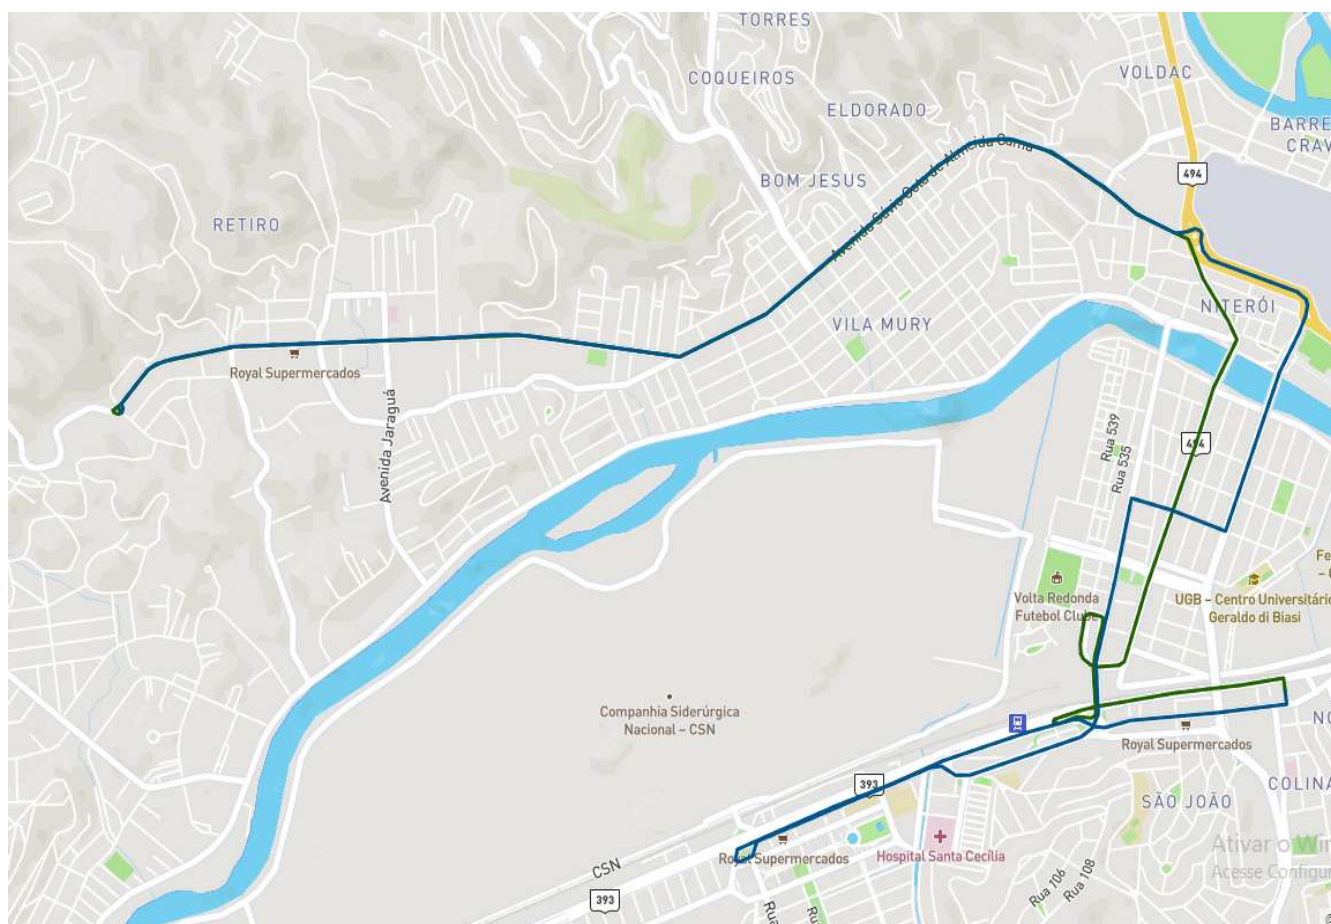

Avenida Paraíba, Avenida Antônio de Almeida, Avenida Sávio Cota de Almeida Gama, Avenida Nossa Senhora do Amparo, Ponte Pequetito Amorim, Avenida Paulo de Frotim, Rua Neme Felipe, Rua 537, Rua 552, Viaduto Nossa Senhora das Graças, Avenida dos Trabalhadores, Rodovia Lúcio Meira, Rua Eduardo Junqueira, Amaral Peixoto, Avenida dos Trabalhadores, Rua Quatro A, Rua Doze, Rua 21-B, Avenida dos Trabalhadores, Avenida Doutor Nelson dos Santos Gonçalves, Viaduto Nossa Senhora das Graças, Avenida Lucas Evangelista de Oliveira Franco, Rua Luiz Alves Pereira, Avenida 7 de Setembro, Avenida Adeodato Pires, Trevo da Voldac, Avenida Sávio Cota de Almeida Gama, Avenida Antônio de Almeida, Avenida Paraíba.

DTP – DIRETORIA DE TRANSPORTE DE PASSAGEIROS

ANEXO II - ITINERÁRIO

LINHA:	525A	RÓTULO:	Praça Cafezal x Vila (Via Jardim Cidade do Aço)				
O. S. Nº:	038/2025	DATA ATUALIZAÇÃO:	27/01/2025	EM VIGOR A PARTIR:	04/02/2025		
ITINERÁRIO:	A	Km IDA:	12,3	Km VOLTA:	10,7	Km TOTAL:	23

Rua Paraíba, Avenida Paraíba, Avenida Antônio de Almeida, Avenida Sávio Cota de Almeida Gama, Avenida Retiro, Avenida Jaraguá, Rua Frei Fabiano Cristo, Rua Pinheiral, Avenida Retiro, Avenida Sávio Cota de Almeida Gama, Avenida Nossa Senhora do Amparo, Ponte Pequetito Amorim, Avenida Paulo de Frotim, Rua Neme Felipe, Rua 537, Rua 552, Viaduto Nossa Senhora das Graças, Avenida dos Trabalhadores, Rodovia Lúcio Meira, Rua Eduardo Junqueira, Amaral Peixoto, Avenida dos Trabalhadores, Rua Quatro A, Rua Doze, Rua 21-B, Avenida dos Trabalhadores, Avenida Doutor Nelson dos Santos Gonçalves, Viaduto Nossa Senhora das Graças, Avenida Lucas Evangelista de Oliveira Franco, Rua Luiz Alves Pereira, Avenida 7 de Setembro, Avenida Adeodato Pires, Trevo da Voldac, Avenida Sávio Cota de Almeida Gama, Avenida Retiro, Avenida Jaraguá, Rua Frei Fabiano Cristo, Rua Pinheiral, Avenida Jaraguá, Avenida Antônio de Almeida, Avenida Paraíba.