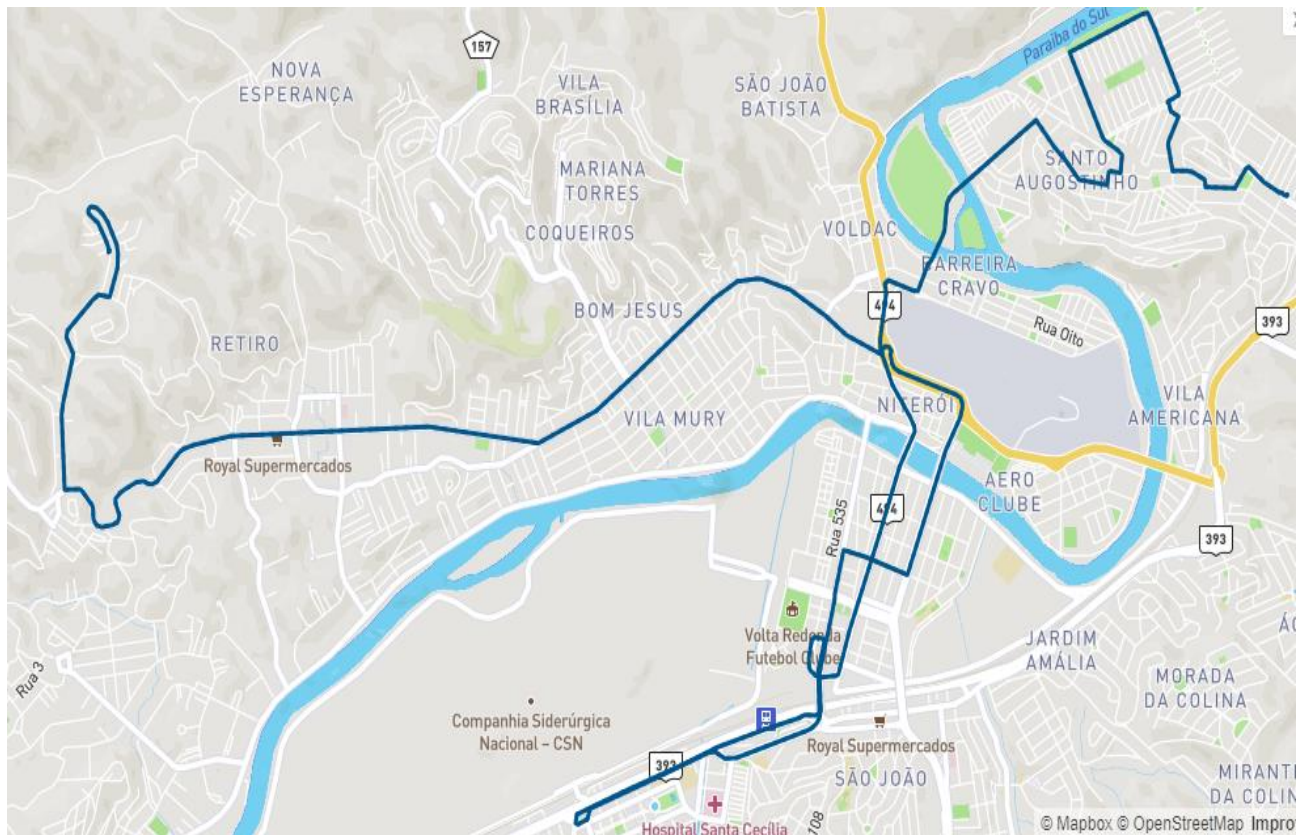

DTP – DIRETORIA DE TRANSPORTE DE PASSAGEIROS

ANEXO II - ITINERÁRIO

LINHA:	540	RÓTULO:	Santo Agostinho x Açude				
O. S. Nº:	130/2023	DATA ATUALIZAÇÃO:	21/11/2023	EM VIGOR A PARTIR:	21/11/2023		
ITINERÁRIO:	PADRÃO	Km VOLTA:	21,2	Km IDA:	21,4	Km TOTAL:	42,6

Avenida Alfredo Moreira., Rua Macapá, Rua Jaime Martins, Rua Manaus, Rua Porto Alegre, Rua 1017, Avenida 1050, Rua 1043, Avenida Beira Rio, Rua Sargento Paulo Moreira, Rua Jaime Pantaleão de Moraes, Rua Soldado Francisco Alves Rocha, Rua Rubéns Simões, Rua Bartolomeu Bueno da Ribeira, Rua Alexandre Polastre Filho, Rua Francisco Lau, Rua Artur Luís Corrêa, Avenida Nossa Senhora do Amparo, Ponte Pequetito Amorim, Avenida Paulo de Frontim, Rua Neme Felipe, Rua 537, Rua 552, Viaduto Nossa Senhora das Graças, Avenida dos Trabalhadores, Rua Quatro A, Rua Doze, Rua 21B, Avenida dos Trabalhadores, Avenida Doutor Nelson dos Santos Gonçalves, Viaduto Nossa Senhora das Graças, Avenida Lucas Evangelista de Oliveira Franco, Rua Luiz Alves Pereira, Avenida 7 de Setembro, Avenida Adeodato Pires, Trevo da Voldac, Avenida Sávio Cota de Almeida Gama, Avenida Antônio de Almeida, Avenida Professora Glória Roussim Guedes, Avenida Guiricema, Avenida A, Rua Milton Carlos de Souza e Silva, Rua José Nicolau Sobrinho, Avenida A.

DTP – DIRETORIA DE TRANSPORTE DE PASSAGEIROS

ANEXO II - ITINERÁRIO

LINHA:	540	RÓTULO:	Santo Agostinho x Açude				
O. S. Nº:	130/2023	DATA ATUALIZAÇÃO:	21/11/2023	EM VIGOR A PARTIR:	21/11/2023		
ITINERÁRIO:	A	Km VOLTA:	9,7	Km IDA:	9,7	Km TOTAL:	19,4