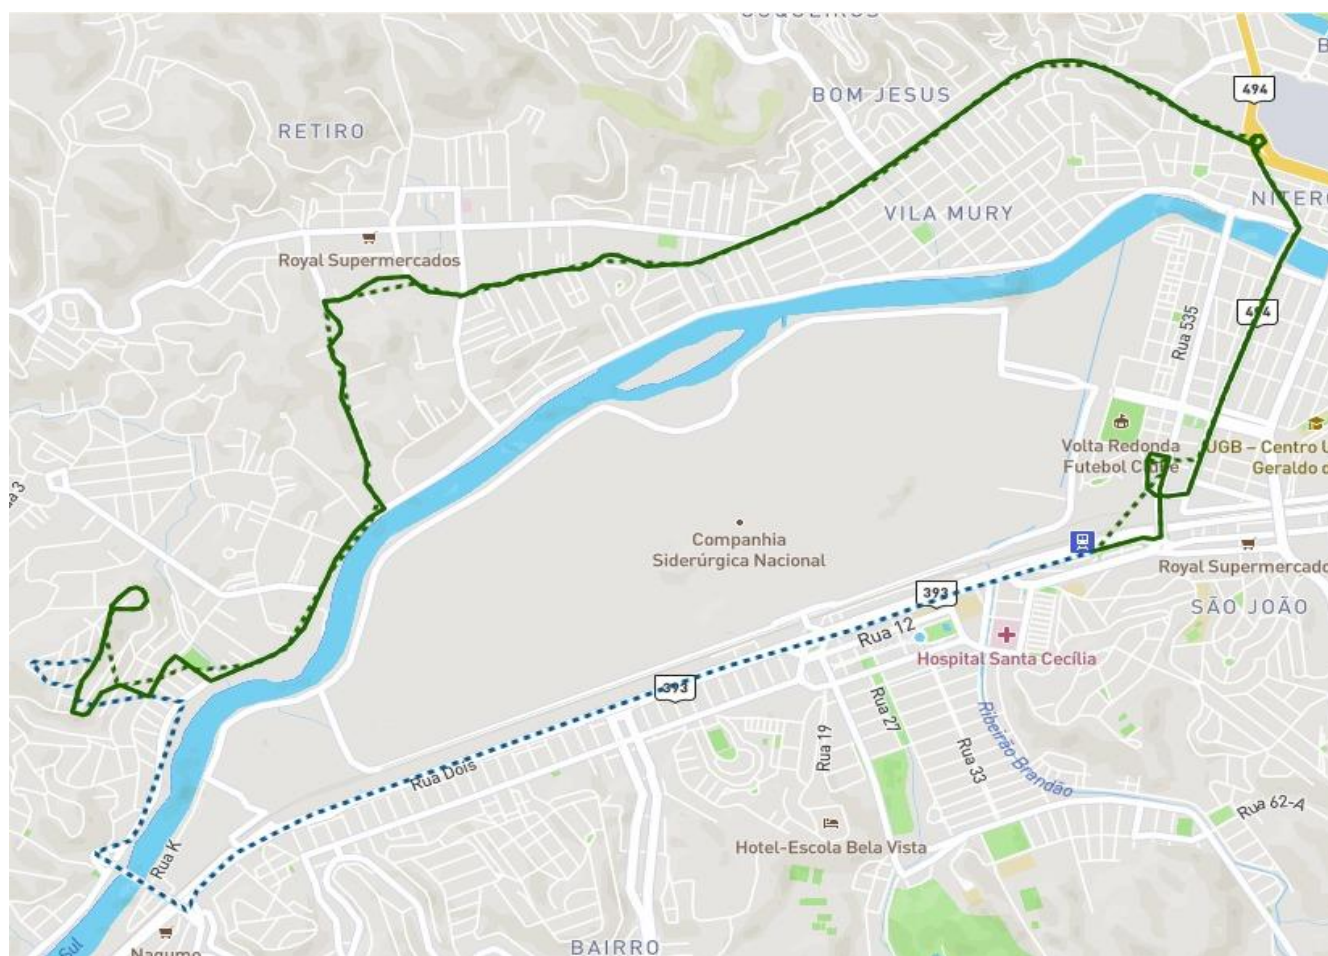

DTP – DIRETORIA DE TRANSPORTE DE PASSAGEIROS

ANEXO II - ITINERÁRIO

LINHA:	545	RÓTULO:	SIDERLANDIA CIRCULAR				
O. S. Nº:	005/2025	DATA ATUALIZAÇÃO:	26/02/2025	EM VIGOR A PARTIR:	01/03/2025		
ITINERÁRIO:	PADRÃO	Km IDA:	9,09	Km VOLTA:	13,46	Km TOTAL:	22,55

Rua Itatiaia, Rua Araruama, Rua Maricá, Rua Macaé, Av. Presidente Kennedy, Rua cinco, Av. Alm. Adalberto B. Nunes, Av. Paulista, Av. Ceará, Av. Maranhão, Av. Retiro, Av. Sávio Gama, Av. N.S. do Amparo, Av. Paulo de Frontin, Rua Neme Felipe, Rua Antônio Leal Souza Neto, Rua 552, Viaduto N. S. das Graças, Av. dos Trabalhadores, Via Sérgio Braga, BR 393, Rua Valdevino Fortunato Neto da Silva, Elevado Presidente Castelo Branco, Av. Alm. Adalberto B. Nunes, Rua Cinco, Av. Presidente Kennedy, Rua Macaé, Rua Maricá, Rua Araruama, Rua Itatiaia, Rua Rio Claro, Rua Rio de Janeiro, Rua Rio Bonito, Rua Rio Claro, Rua Itatiaia, Rua Itaboraí.