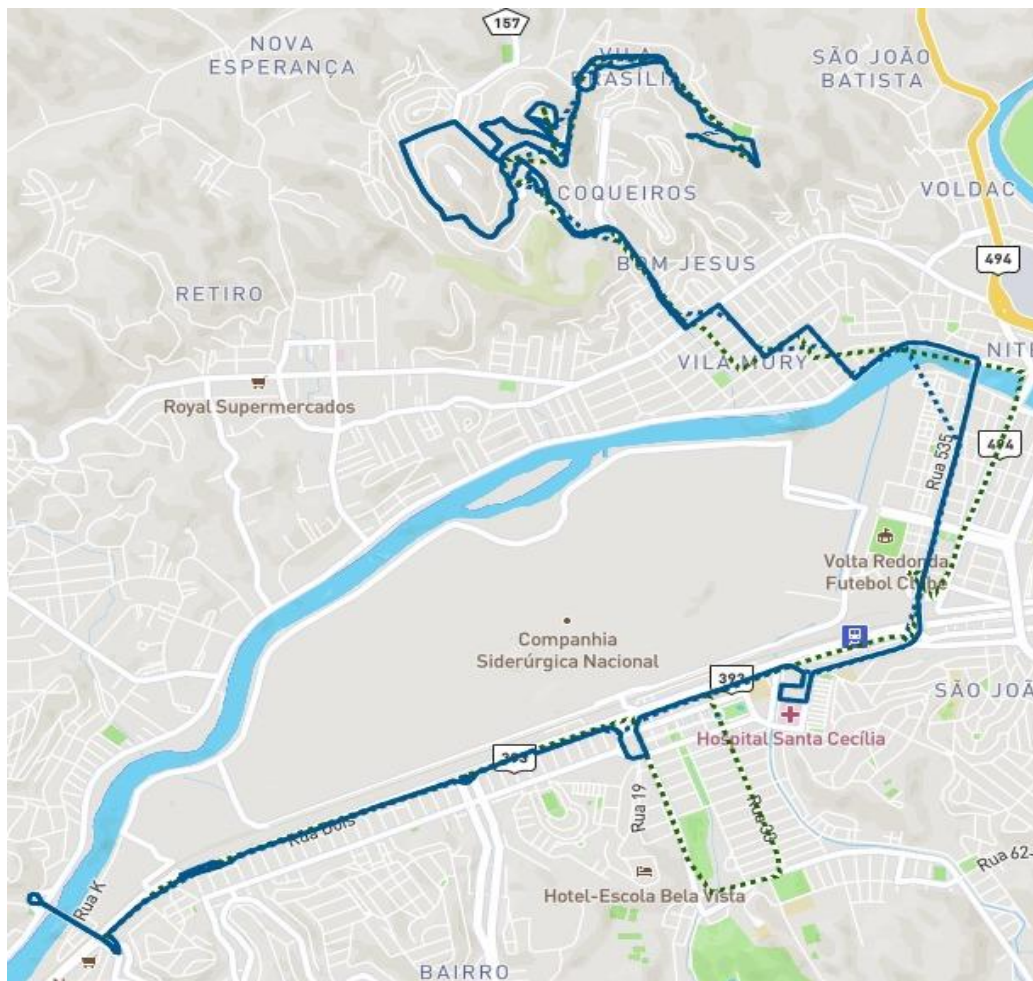

DTP – DIRETORIA DE TRANSPORTE DE PASSAGEIROS

ANEXO II - ITINERÁRIO

LINHA:	455	RÓTULO:	FAZENDINHA X PONTE ALTA				
O. S. Nº:	145/2023	DATA ATUALIZAÇÃO:	07/11/2023	EM VIGOR A PARTIR:	11/11/2023		
ITINERÁRIO:	PADRÃO	Km IDA:		Km VOLTA:	23,81	Km TOTAL:	23,81

Via Sérgio Braga, Rua 2, Rua 12, Rua 21, Av. dos Trabalhadores, Av. Dr. Nelson dos S. Gonçalves, Viaduto N. S. das Graças, Av. Lucas Evangelista de Oliveira Franco, Rua Jaime Pantaleão de Moraes, Av. Sete de Setembro, Ponte Presidente Médici, Av. Adeodato Pires, Trevo da Voldac, Av. Sávio Cota de Almeida Gama, Av. Waldir Sobreira Pires, Rua Pedreira, Rua 5A, Rua K, Rua J, Rua I, Rua A, Rua C, Rua G, Rua F, Rua E, Rua D, Rua C, Rua A, Rua I, Rua Deolindo Miguel, Rua do Mutirão, Rua Nova Friburgo.

DTP – DIRETORIA DE TRANSPORTE DE PASSAGEIROS

ANEXO II - ITINERÁRIO

LINHA:	455	RÓTULO:	FAZENDINHA X PONTE ALTA		
O. S. Nº:	145/2023	DATA ATUALIZAÇÃO:	07/11/2023	EM VIGOR A PARTIR:	11/11/2023
ITINERÁRIO:	A	Km IDA:	16,06	Km VOLTA:	Km TOTAL: 16,06

DTP – DIRETORIA DE TRANSPORTE DE PASSAGEIROS

ANEXO II - ITINERÁRIO

LINHA:	455	RÓTULO:	FAZENDINHA X PONTE ALTA				
O. S. Nº:	145/2023	DATA ATUALIZAÇÃO:	07/11/2023	EM VIGOR A PARTIR:	11/11/2023		
ITINERÁRIO:	B	Km IDA:		Km VOLTA:	19,86	Km TOTAL:	19,86