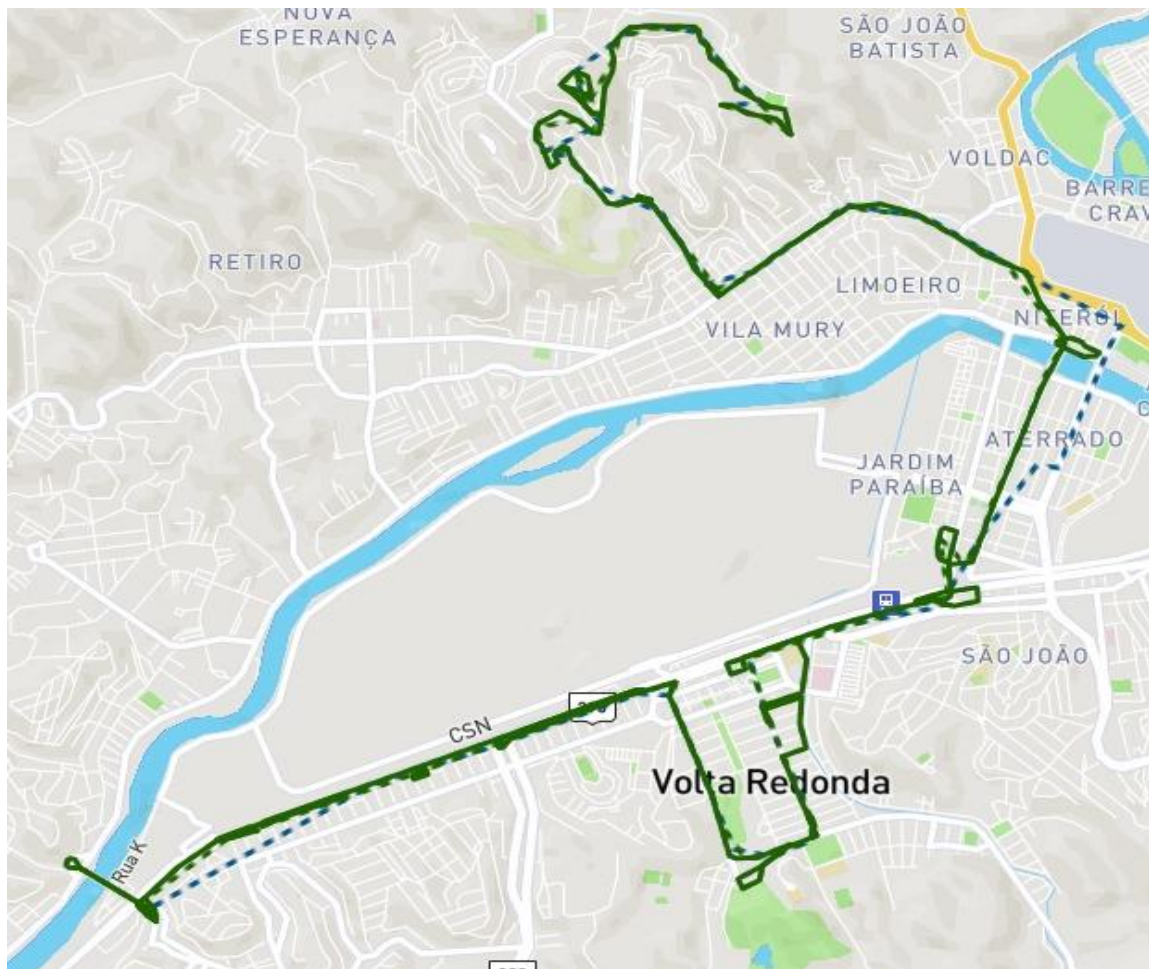

DTP – DIRETORIA DE TRANSPORTE DE PASSAGEIROS

ANEXO II - ITINERÁRIO

LINHA:	455	RÓTULO:	FAZENDINHA X PONTE ALTA				
O. S. Nº:	145/2023	DATA ATUALIZAÇÃO:	07/11/2023	EM VIGOR A PARTIR:	11/11/2023		
ITINERÁRIO:	PADRÃO	Km IDA:		Km VOLTA:	23,81	Km TOTAL:	23,81

Via Sérgio Braga, Rua 2, Rua 12, Rua 21, Av. dos Trabalhadores, Av. Dr. Nelson dos S. Gonçalves, Viaduto N. S. das Graças, Av. Lucas Evangelista de Oliveira Franco, Rua Jaime Pantaleão de Moraes, Av. Sete de Setembro, Ponte Presidente Médici, Av. Adeodato Pires, Trevo da Voldac, Av. Sávio Cota de Almeida Gama, Av. Waldir Sobreira Pires, Rua Pedreira, Rua 5A, Rua K, Rua J, Rua I, Rua A, Rua C, Rua G, Rua F, Rua E, Rua D, Rua C, Rua A, Rua I, Rua Deolindo Miguel, Rua do Mutirão, Rua Nova Friburgo.

DTP – DIRETORIA DE TRANSPORTE DE PASSAGEIROS

ANEXO II - ITINERÁRIO

LINHA:	455	RÓTULO:	FAZENDINHA X PONTE ALTA		
O. S. Nº:	145/2023	DATA ATUALIZAÇÃO:	07/11/2023	EM VIGOR A PARTIR:	11/11/2023
ITINERÁRIO:	A	Km IDA:	16,06	Km VOLTA:	Km TOTAL: 16,06

DTP – DIRETORIA DE TRANSPORTE DE PASSAGEIROS

ANEXO II - ITINERÁRIO

LINHA:	455	RÓTULO:	FAZENDINHA X PONTE ALTA				
O. S. Nº:	145/2023	DATA ATUALIZAÇÃO:	07/11/2023	EM VIGOR A PARTIR:	11/11/2023		
ITINERÁRIO:	B	Km IDA:		Km VOLTA:	19,86	Km TOTAL:	19,86